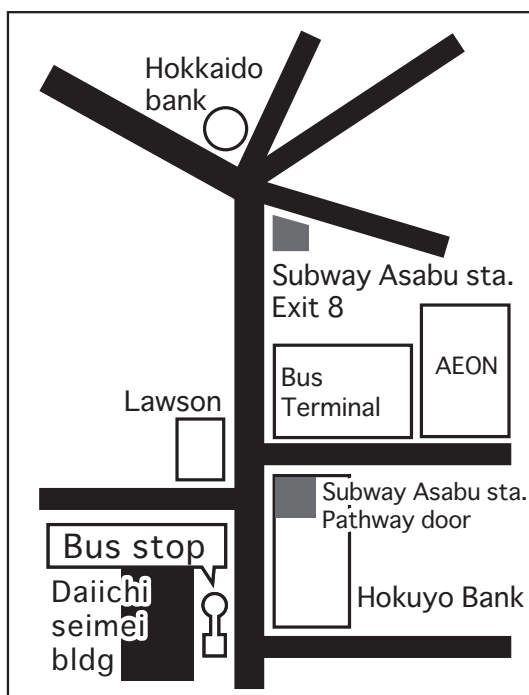

## Gateaux kingdom SAPPORO Depart

Bus stop	Gateaux kingdom SAPPORO →				
Gateaux kingdom Depart	10:00	12:10	15:00	17:00	19:10
Subway Asabu sta.	10:20	12:30	15:20	17:20	19:30
Sapporo sta. North Exit Arrive	10:40	12:50	15:40	17:40	19:50

## Sapporo sta. North Exit Depart

Bus stop	Sapporo sta. North Exit →				
Sapporo sta. North Exit Depart	11:00	13:00	16:00	18:00	20:00
Subway Asabu sta.	11:20	13:20	16:20	18:20	20:20
Gateaux kingdom Arrive	11:40	13:40	16:40	18:40	20:40

### ■ Sapporo sta. North Exit

### ■ Subway Asabu sta.

**CHÂTERAISÉ**  
**Gateaux Kingdom SAPPORO**  
*Hotel & SPA Resort*